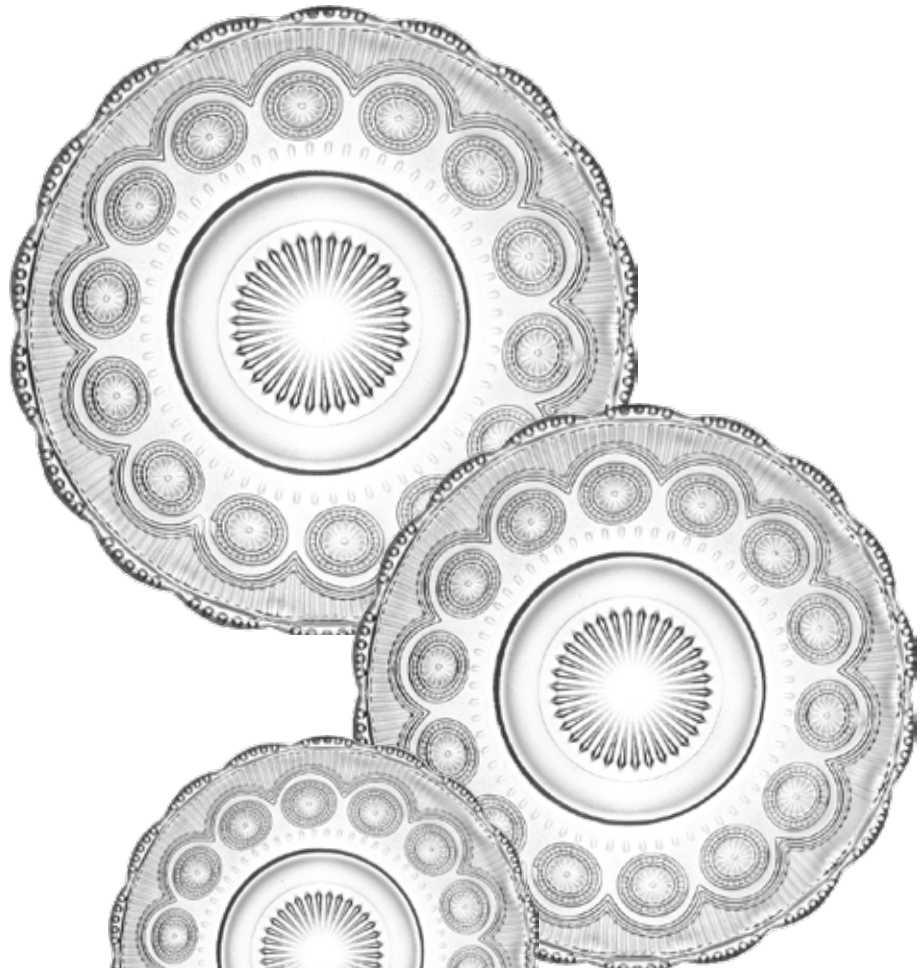

ORIENTAL

PLATES

ORIENTAL 8"

h: 40 mm
t: 200 mm
b: 100 mm
V: 495 ml

ORIENTAL 7"

h: 37 mm
t: 170 mm
b: 80 mm
V: 345 ml

ORIENTAL 6"

h: 20 mm
t: 145 mm
b: 64 mm
V: 120 ml