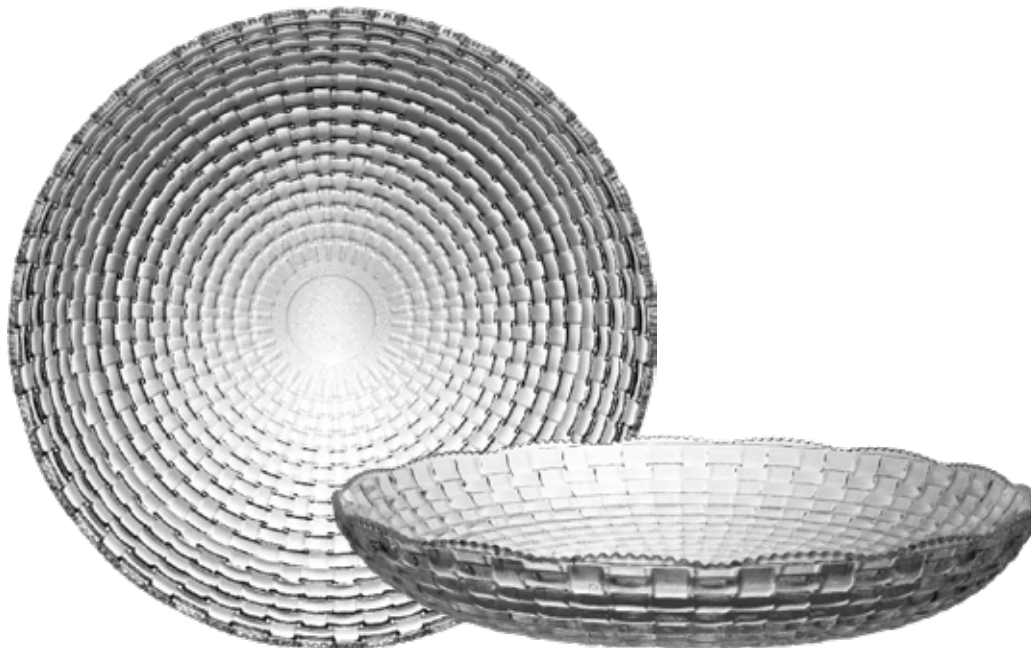

FRUIT

PLATES

BOHEMIA

h: 56 mm
t: 350 mm
b: 80 mm

DREAM

h: 56 mm
t: 350 mm
b: 80 mm