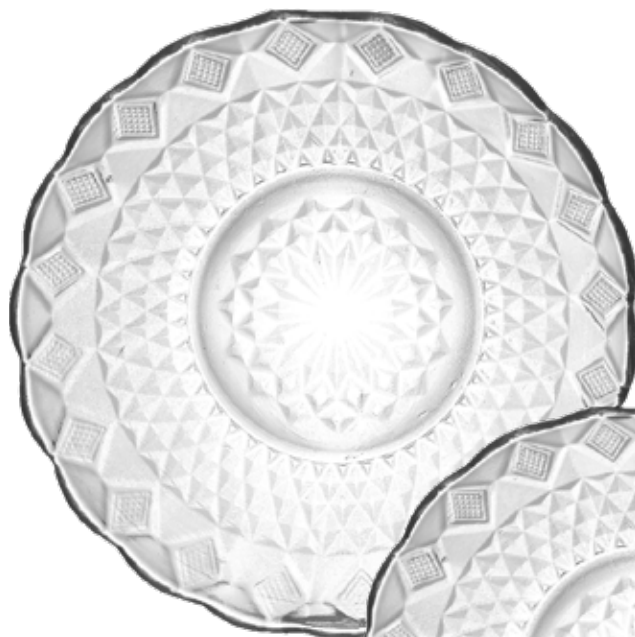

INFINITY 1

PLATES

INFINITY 8"

h: 40 mm
t: 200 mm
b: 100 mm
V: 495 ml

INFINITY 7"

h: 37 mm
t: 170 mm
b: 80 mm
V: 345 ml