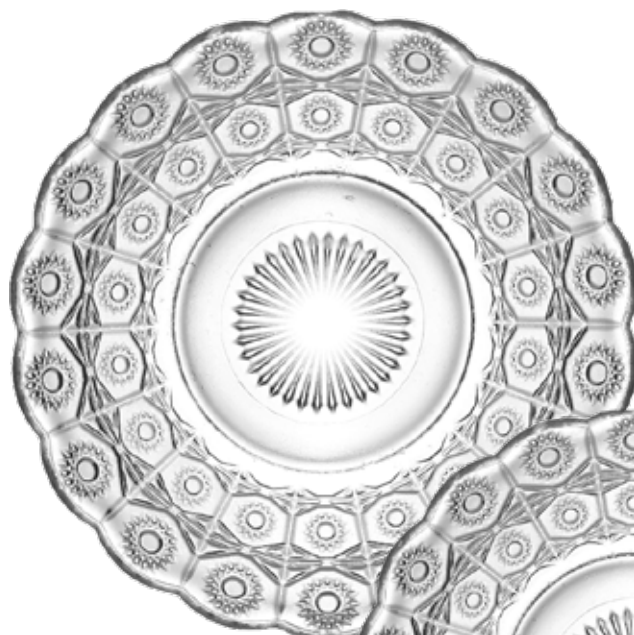

BOHEMIA

PLATES

BOHEMIA 8"

h: 40 mm
t: 200 mm
b: 100 mm
V: 495 ml

BOHEMIA 7"

h: 37 mm
t: 170 mm
b: 80 mm
V: 345 ml