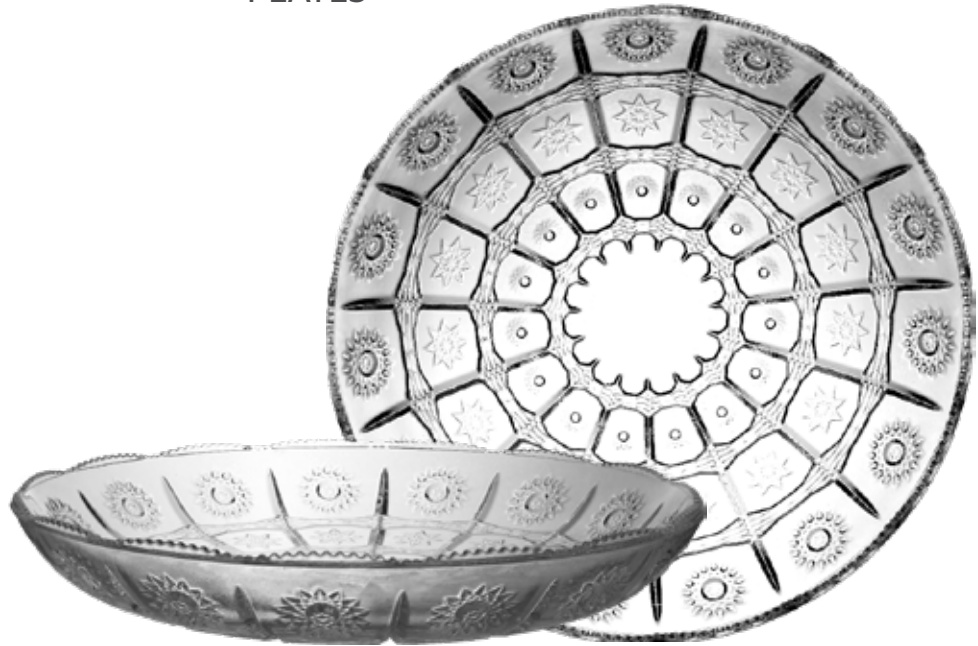

FRUIT

PLATES

BOHEMIA

h: 56 mm
t: 350 mm
b: 80 mm

DREAM

h: 56 mm
t: 350 mm
b: 80 mm